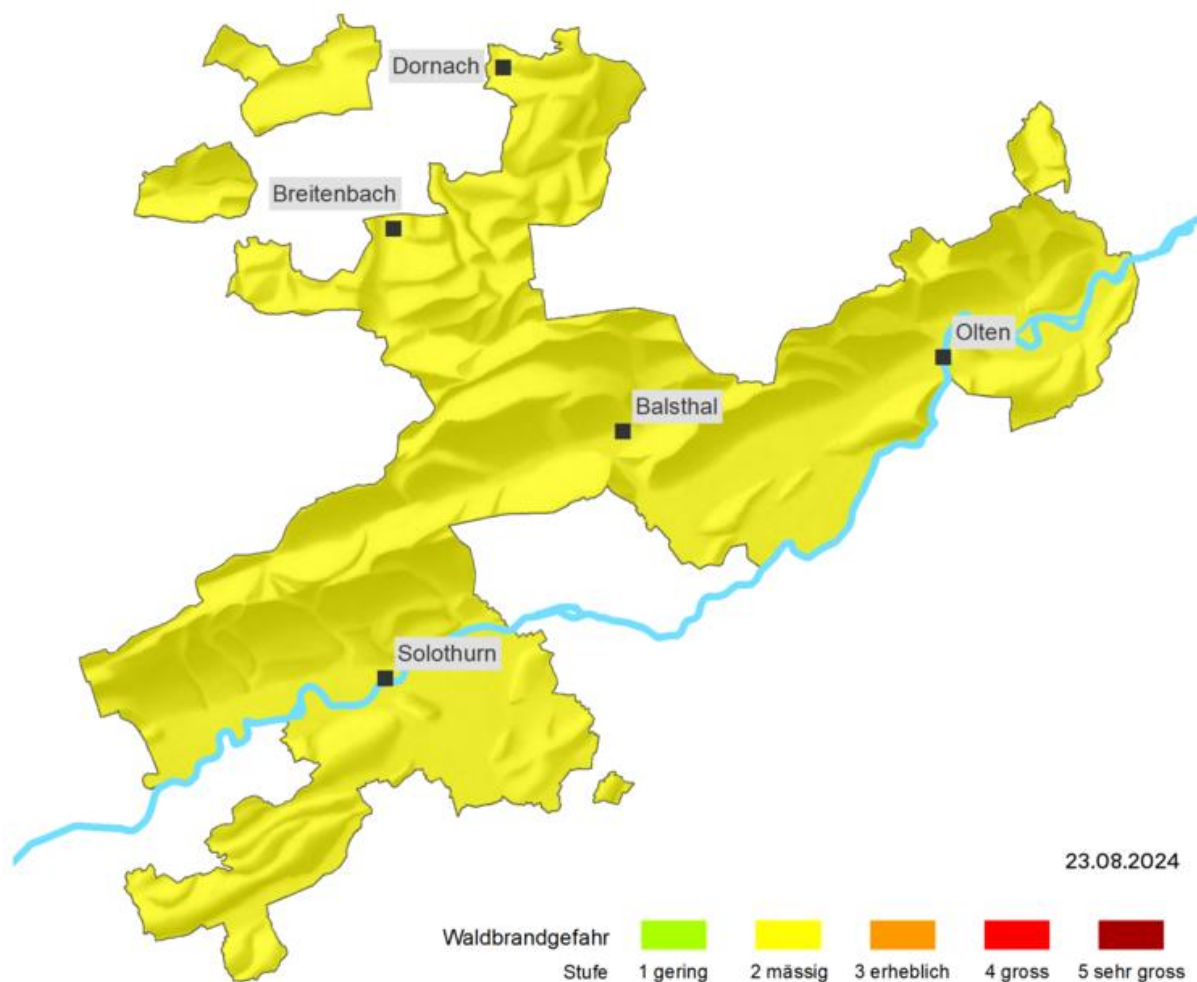

Waldbrandgefahr

Lagebeurteilung vom 22.08.2024 (gültig ab 23.08.2024)

Im ganzen Kanton gilt Gefahrenstufe 2 "mässig"

Es besteht die Gefahr, dass kleine Feuer entstehen, die sich auch ausbreiten können. Das Feuern im Wald und in Waldesnähe ist mit grosser Sorgfalt erlaubt. Das Grillfeuer muss im Auge behalten werden. Zigaretten, Raucherwaren sowie leicht entzündbare Gegenstände dürfen nicht im Freien entsorgt werden.